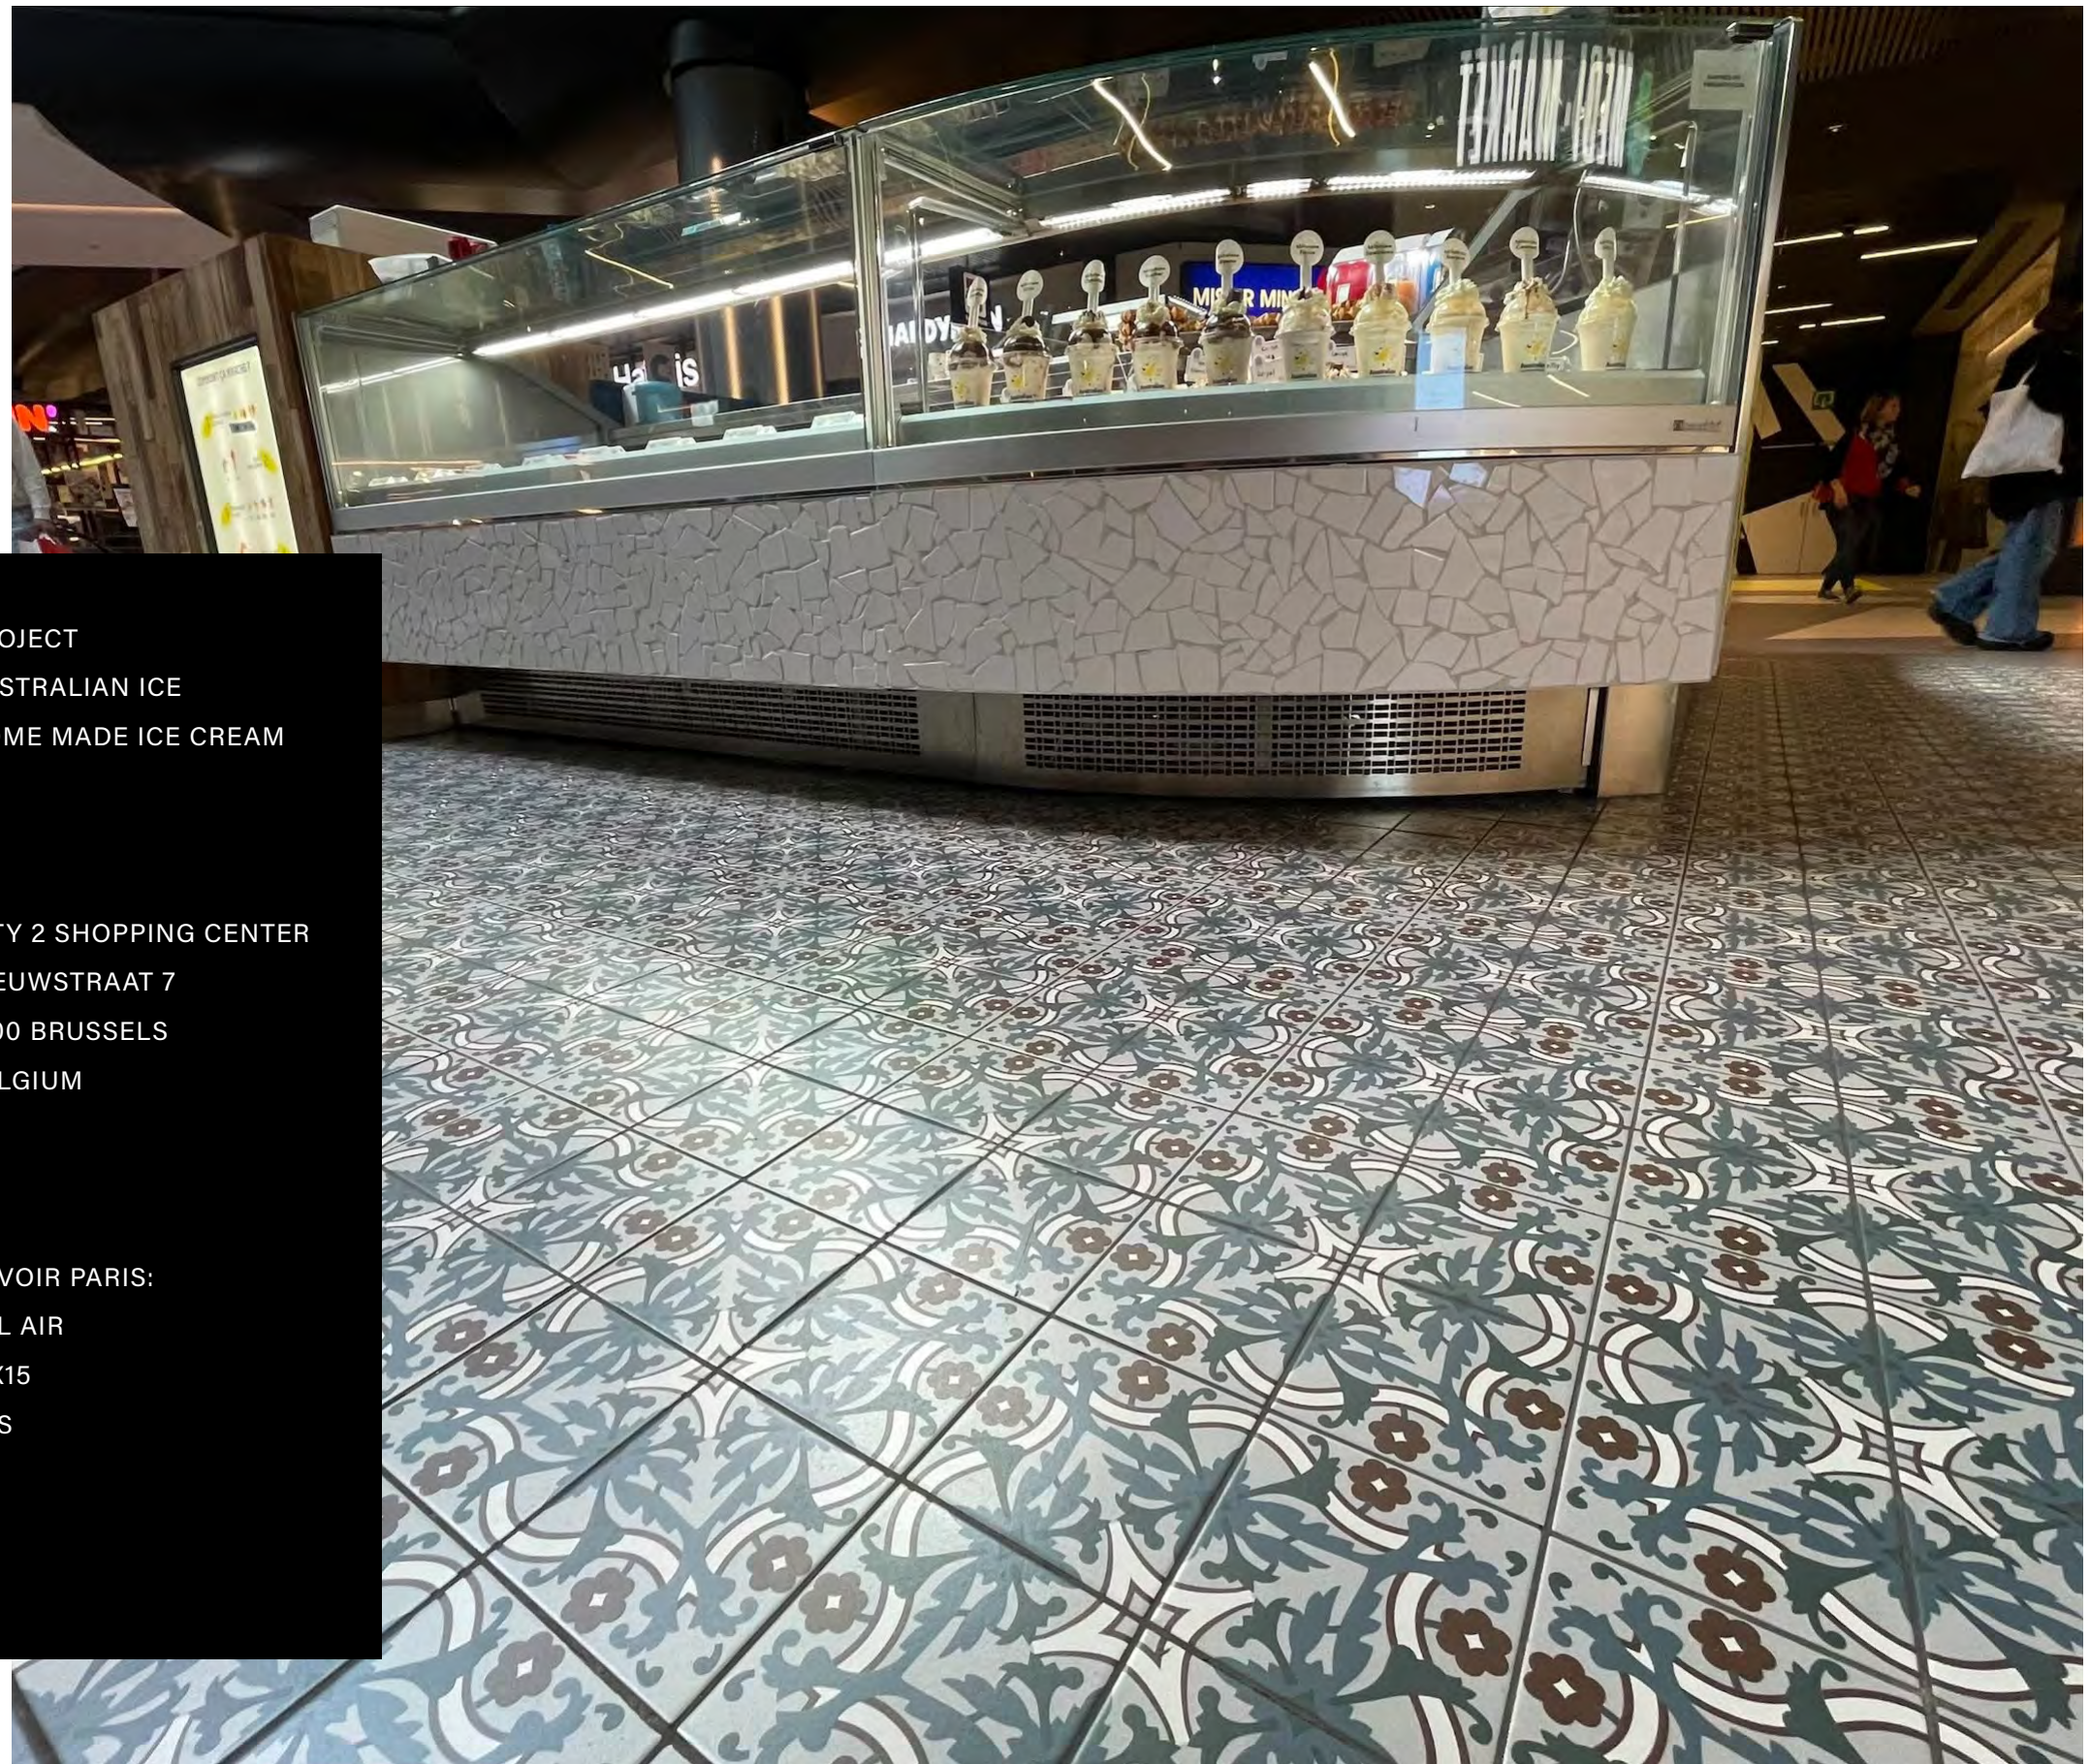

PROJECT
AUSTRALIAN ICE
HOME MADE ICE CREAM

CITY 2 SHOPPING CENTER
NIEUWSTRAAT 7
1000 BRUSSELS
BELGIUM

REVOIR PARIS:
BEL AIR
15X15
IRIS

PROJECT
SLIJTERIJ WIJNHUIS UDEN

-
LIQUOR STORE

-
SINT JANSTRAAT 44
5401 BB UDEN
THE NETHERLANDS