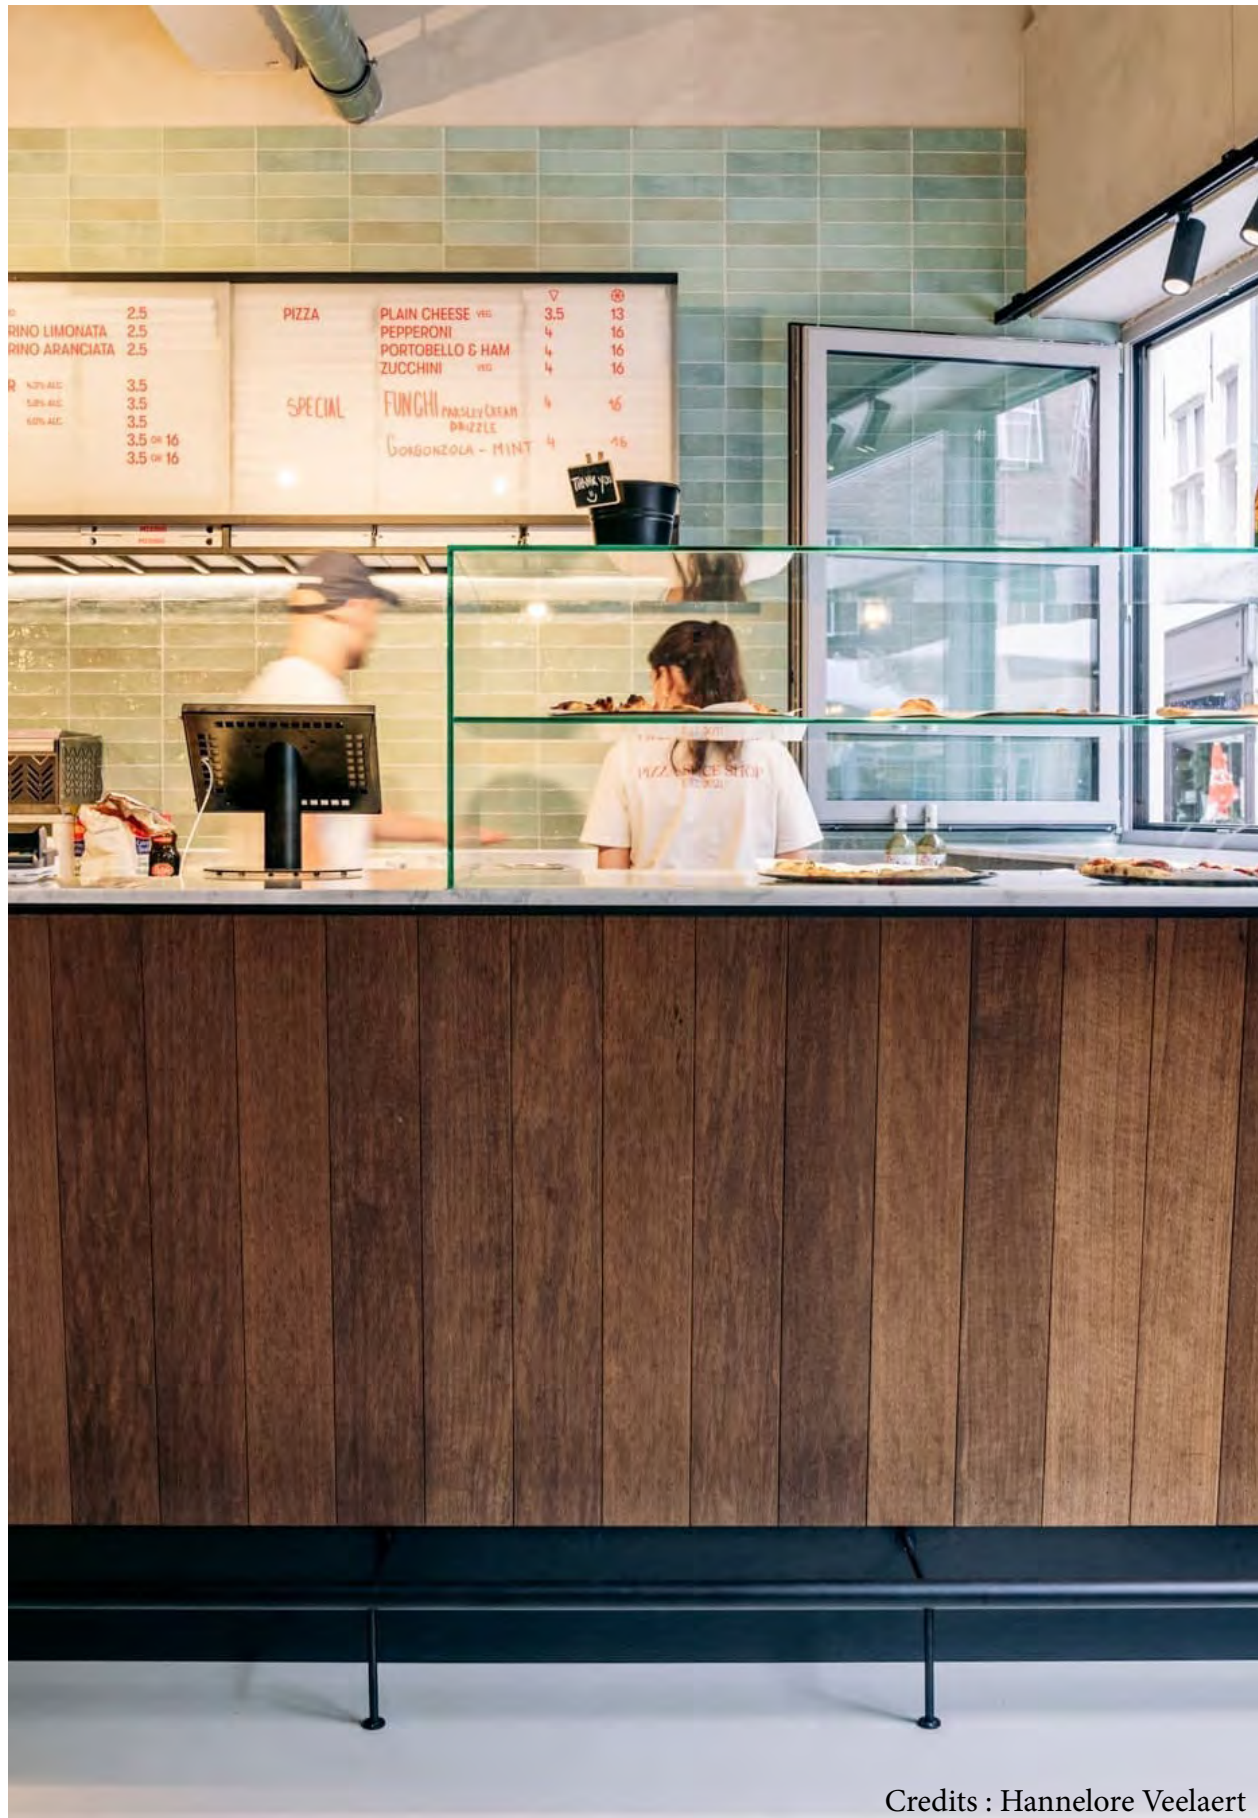

Credits : Hannelore Veelaert