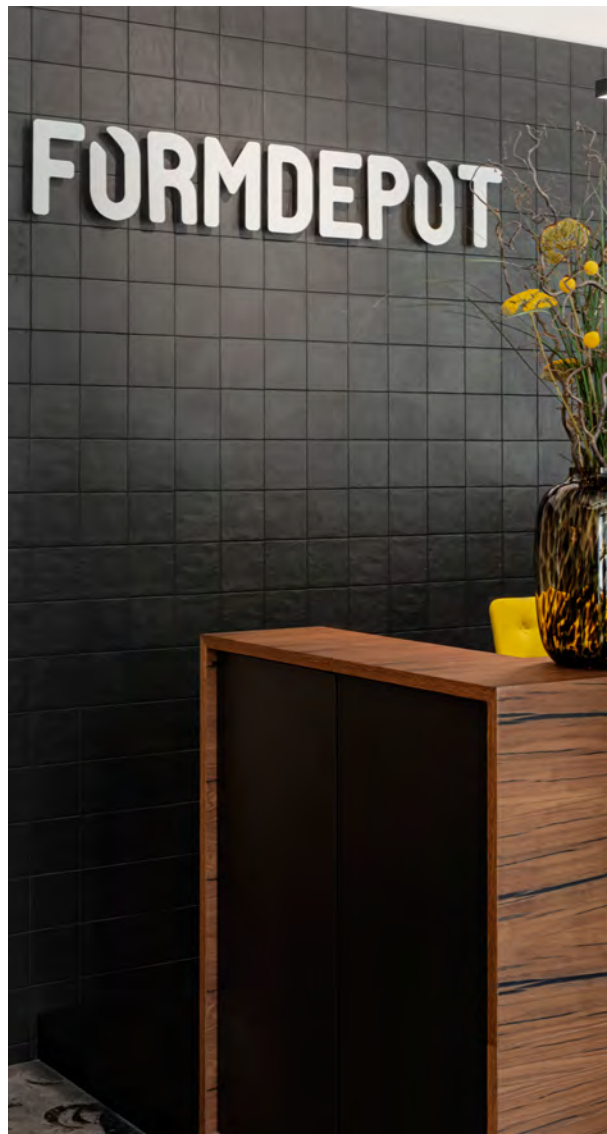

FORMDEPOT WIEN