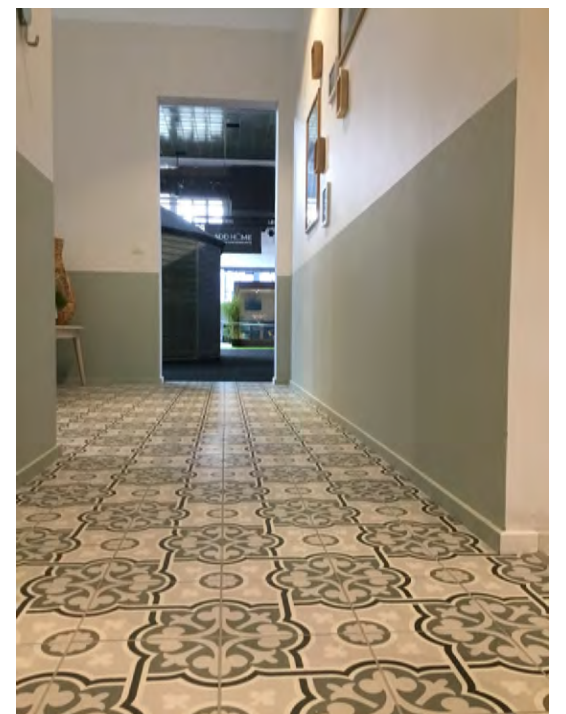

BRUSSELS

-

BEL HISTOIRE
15X15
OCTAVIE

-

SALVATORE CARRELAGES
VILVOORDE
SINT GENESIUS RODE

PROJECT
BATHROOM - TOILET
HALL WAY

BRUSSELS
-
LA MADELEINE
20X20
FLOW GRIS
-
ATELIER 6.2X25
EMERAUDE GLOSSY
-
TEGEL CONCEPT
LEUVEN - OVERIJSE
ZAVENTEM
SINT MARTENS LATTEM