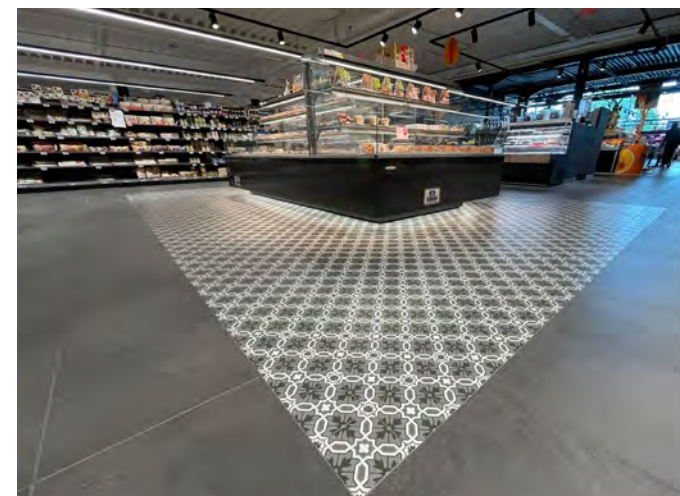

LA MADELEINE
20X20
JENETTE

ATELIER
10X10
EMERAUDE GLOSSY

PROJECT
AD DELHAIZE EISDEN

-
GROCERY STORE

-
OUDE BAAN 94-96
3630 MAASMECHELEN
BELGIUM

-
VERHEYEN
MAASMECHELEN

-
REVOIR PARIS

BEL AIR
15X15
ANCOLIE