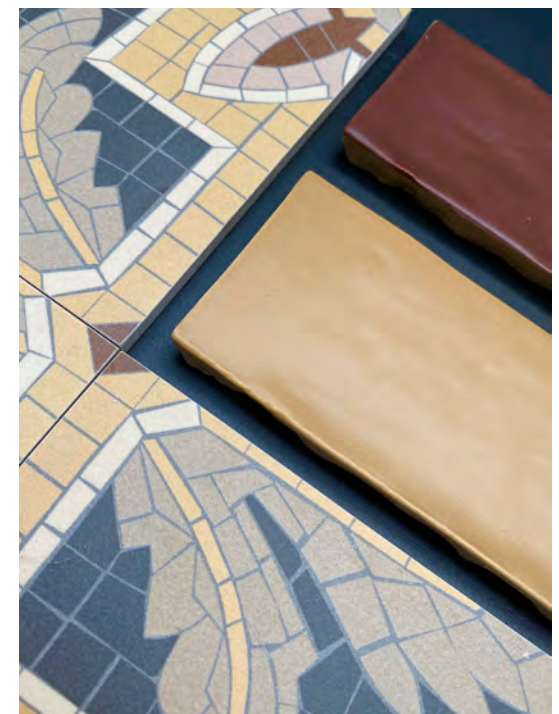

BRUSSELS

-

BEL HISTOIRE
15X15
OCTAVIE

-

SALVATORE CARRELAGES
VILVOORDE
SINT GENESIUS RODE

PROJECT
BATHROOM - TOILET
HALL WAY

BRUSSELS
-
LA MADELEINE
20X20
FLOW GRIS
-
ATELIER 6.2X25
EMERAUDE GLOSSY
-
TEGEL CONCEPT
LEUVEN - OVERIJSE
ZAVENTEM
SINT MARTENS LATTEM