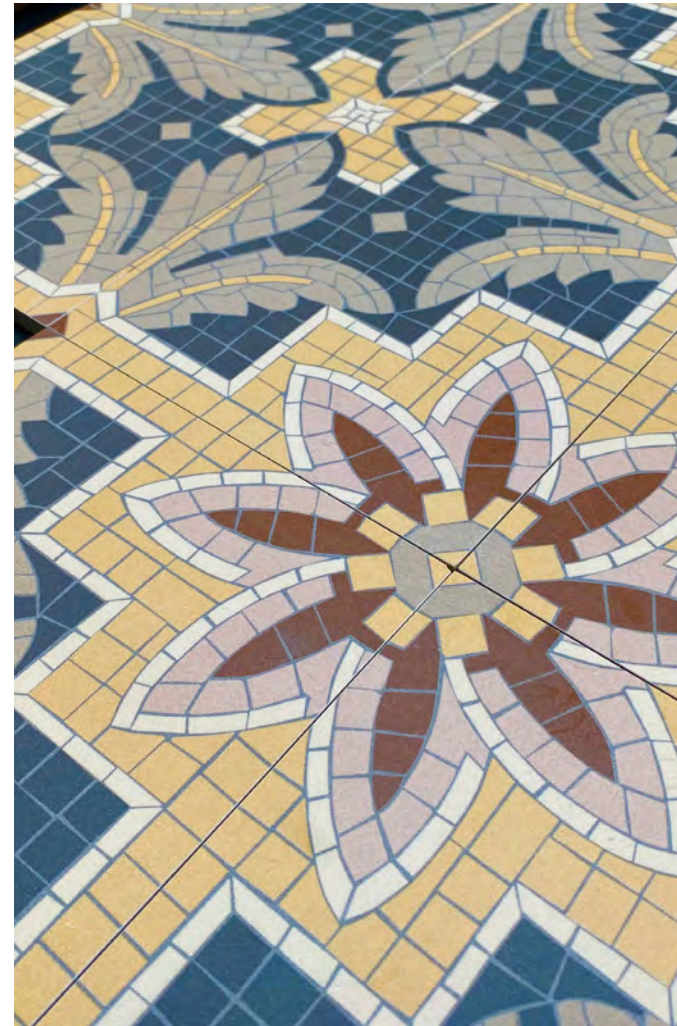

PROJECT
STAIRCASE

BRUSSELS

-

BEL HISTOIRE
15X15
OCTAVIE

-

SALVATORE CARRELAGES
VILVOORDE
SINT GENESIUS RODE