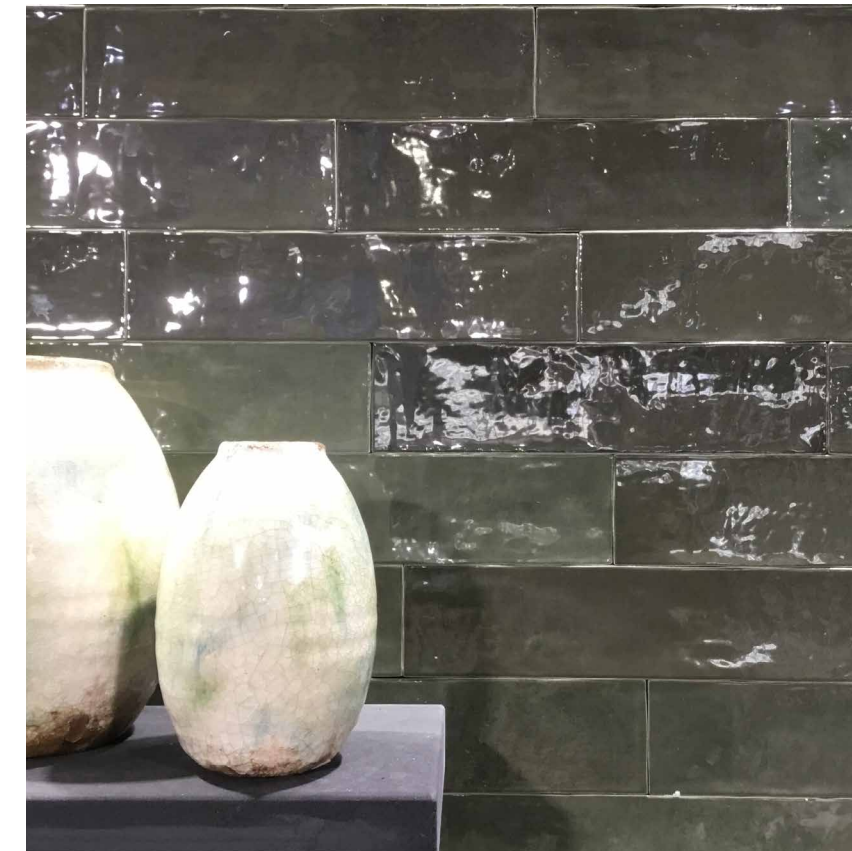

MARINE
GLOSSY - MAT
6,2 X 25