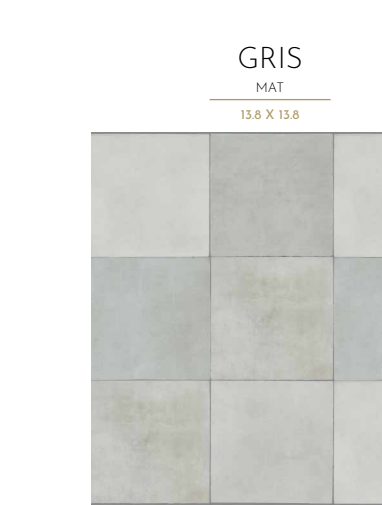

# Atelier

10 x 10 Glossy & Mat  
 6.2 x 25 Glossy & Mat

80pc 0.8 m<sup>2</sup>  
 60 box 48 m<sup>2</sup>

20pc 0.313 m<sup>2</sup>  
 120 box 37.56 m<sup>2</sup>

13.8 x 13.8 Mat  
 26pc 0.5 m<sup>2</sup>  
 120 box 60 m<sup>2</sup>

BLANC DE LIN  
GLOSSY - MAT  
6,2 X 25

BLEU LUMIERE  
GLOSSY - MAT  
6,2 X 25

EMERAUDE  
GLOSSY - MAT  
6,2 X 25

GRIS  
GLOSSY - MAT  
6,2 X 25

TAUPE  
GLOSSY - MAT  
6,2 X 25

TURQUOISE  
GLOSSY - MAT  
6,2 X 25