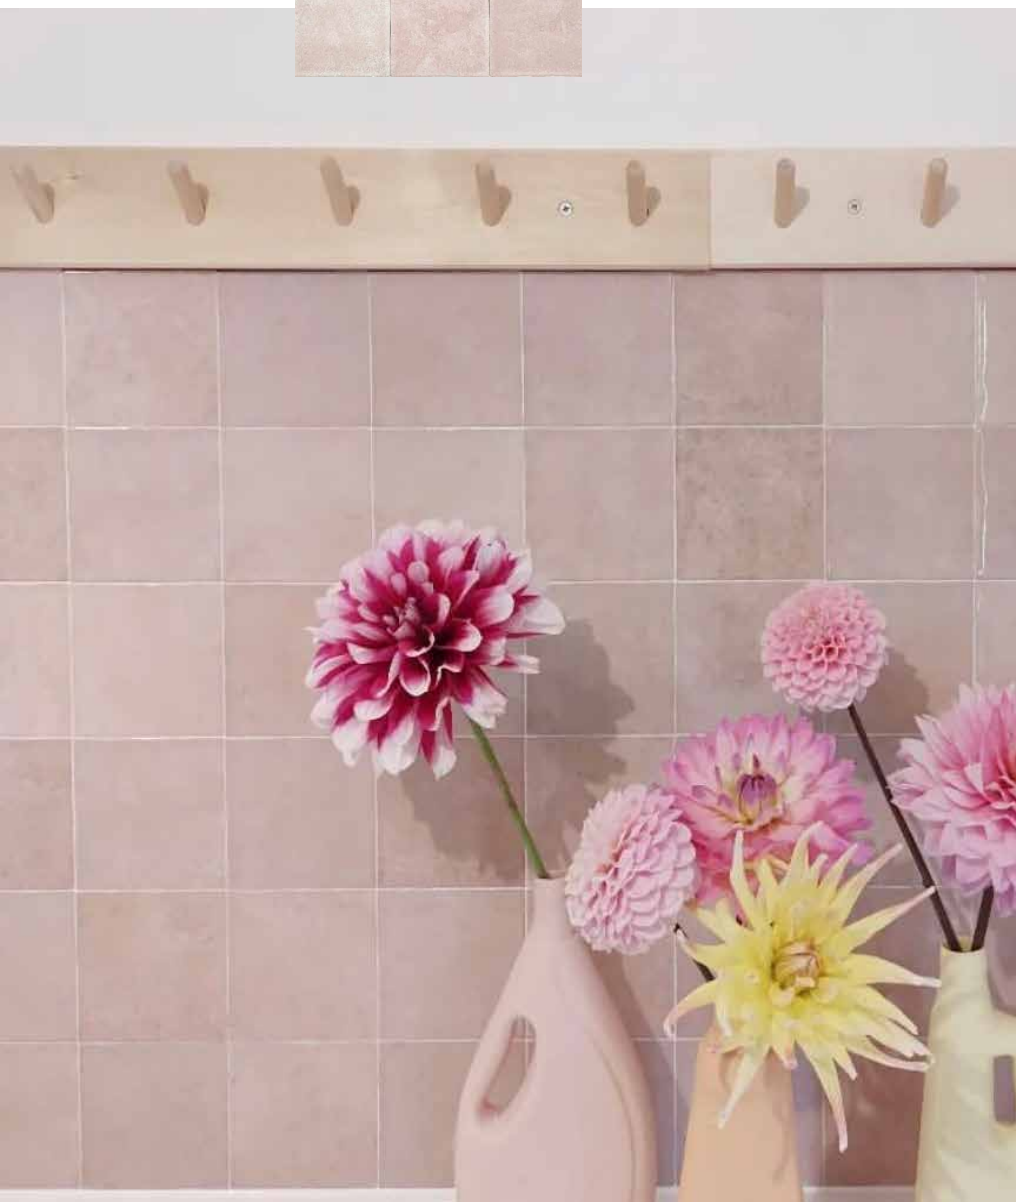

Atelier

10 x 10 Glossy & Mat
6.2 x 25 Glossy & Mat

80pc 0.8 m²
60 box 48 m²

20pc 0.313 m²
120 box 37.56 m²