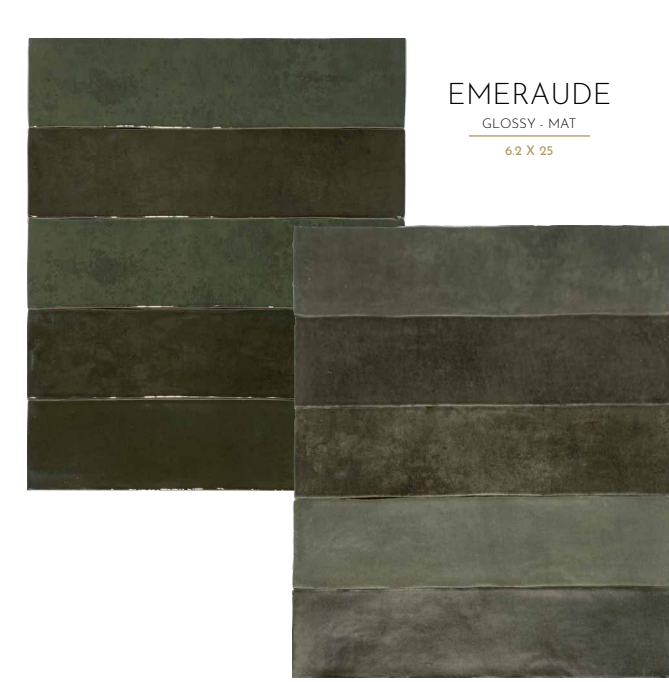

BLANC DE LIN  
GLOSSY - MAT  
6,2 X 25

BLEU LUMIERE  
GLOSSY - MAT  
6,2 X 25

EMERAUDE  
GLOSSY - MAT  
6,2 X 25

GRIS  
GLOSSY - MAT  
6,2 X 25

TAUPE  
GLOSSY - MAT  
6,2 X 25

TURQUOISE  
GLOSSY - MAT  
6,2 X 25