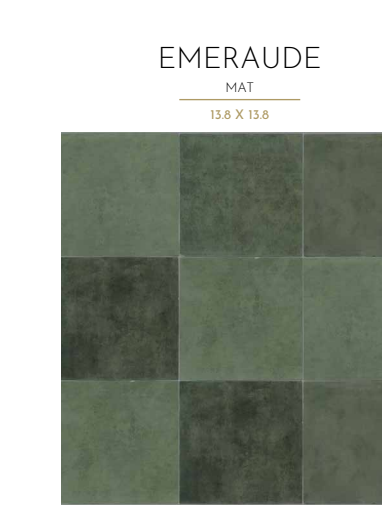

BLANC DE LIN  
GLOSSY - MAT  
6,2 X 25

BLEU LUMIERE  
GLOSSY - MAT  
6,2 X 25

EMERAUDE  
GLOSSY - MAT  
6,2 X 25

GRIS  
GLOSSY - MAT  
6,2 X 25

TAUPE  
GLOSSY - MAT  
6,2 X 25

TURQUOISE  
GLOSSY - MAT  
6,2 X 25