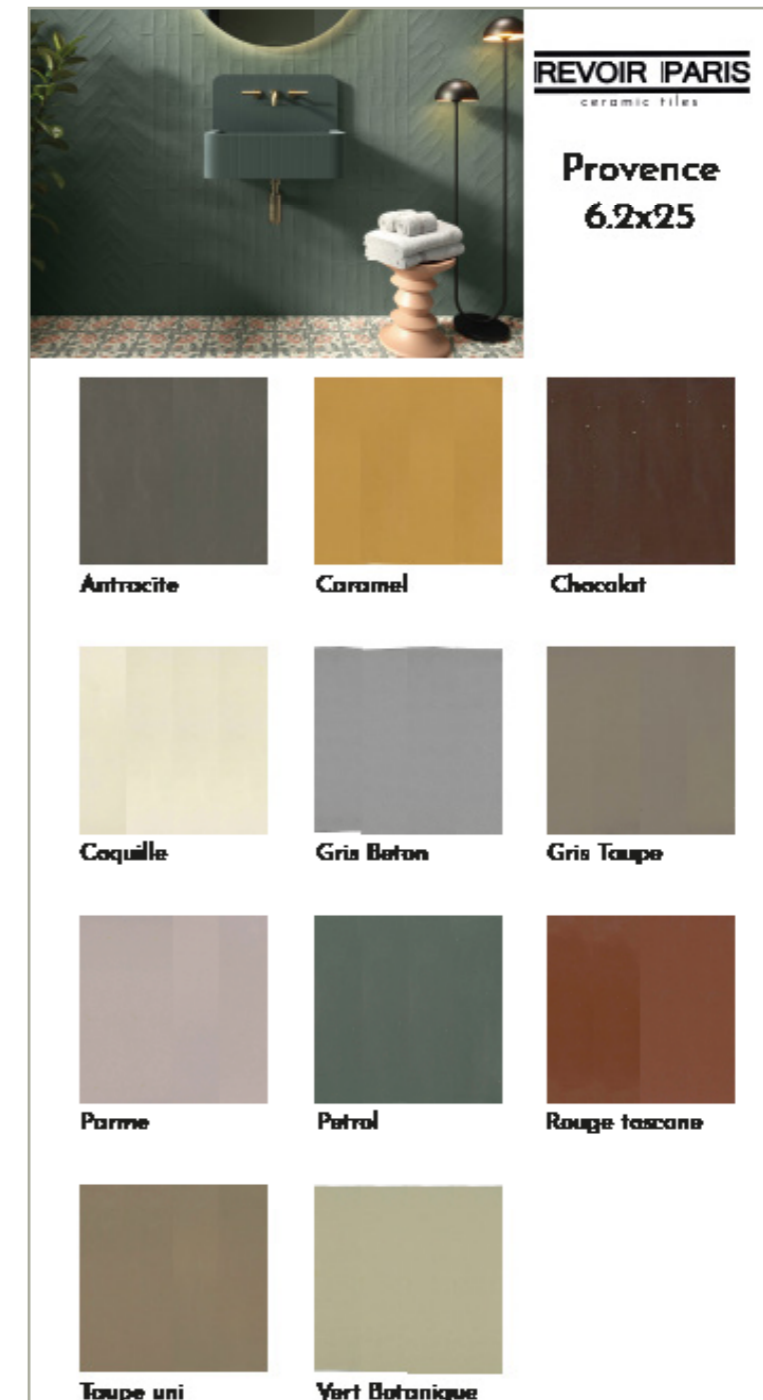

CODE : MER_PAN_LIBRARY_02 €57,80