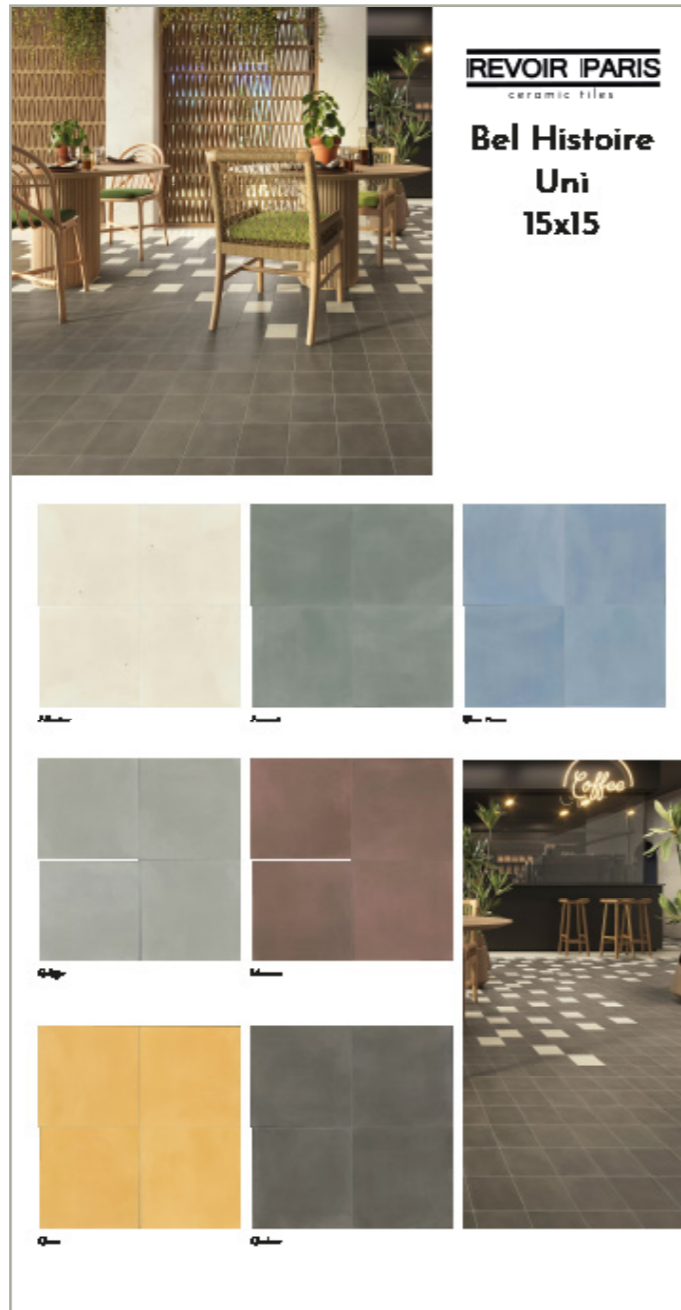

ITILE LIBRARY PANEL

Composition dimensions: **CUSTOM**

IPanel 6A: Bel Histoire Uni 15x15

Bel Histoire	Albatre Marron	Avocat Ocre	Bleu Paon Ombre	Grège