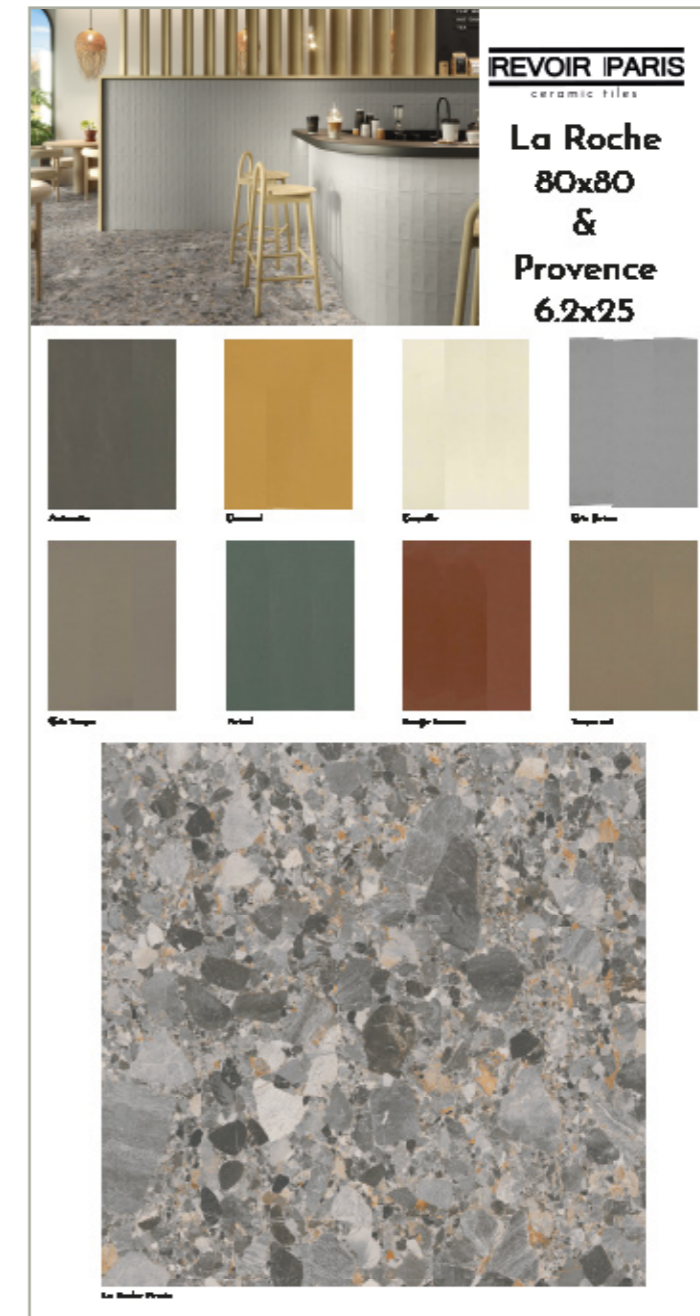

IPanel 7A: La Roche 80x80 & Bel Histoire 15x15

La Roche 80x80	La Roche Gros			
Provence 6.2x25	Antracite Gris taupe	Caramel Petrol	Coquille Rouge Toscane	Gris beton Taupe uni
Bel Histoire 15x15	Firmin	Albatre Bleu Paon	Grège Marron	Avocat Ombre