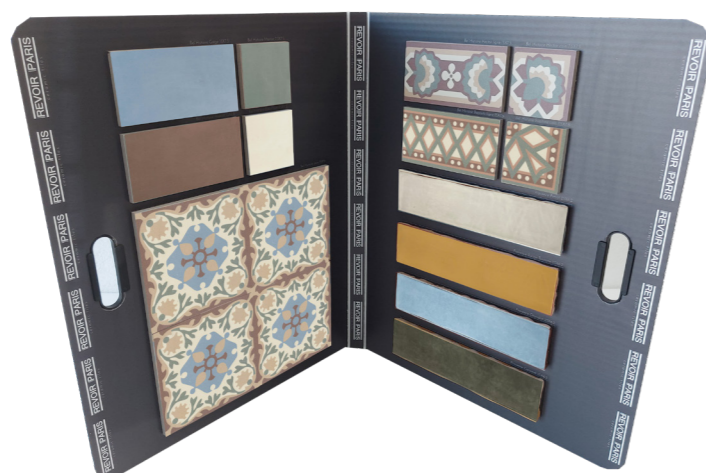

CODE : MER_CARTELLI_007-4 €30,00