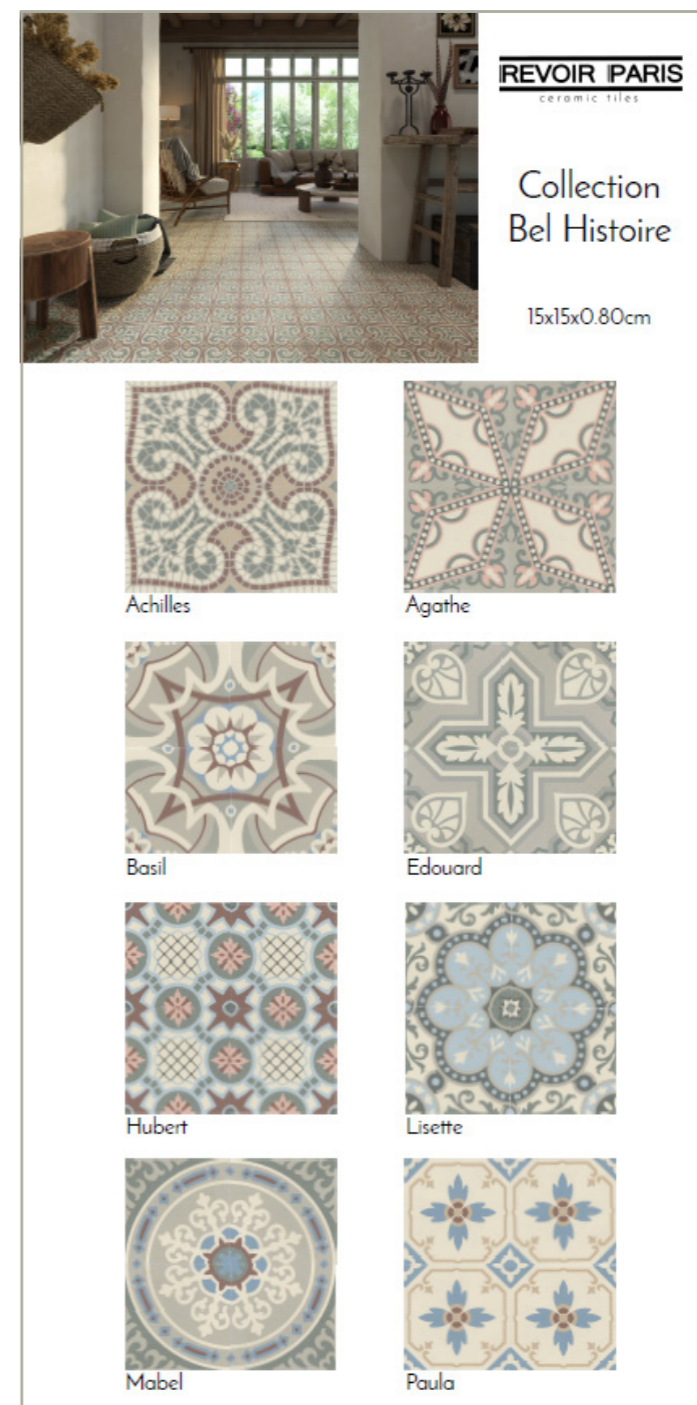

IPanel 1A: Bel Histoire 15X15

Bel Histoire 15x15	Achilles Agathe	Basil Edouard	Hubert Lisette	Mabel Paula

CODE : VVS8080_004 €102,34
CODE : MER_PAN_003 €25,00

CODE : MER_PAN_LIBRARY_01 €57,80