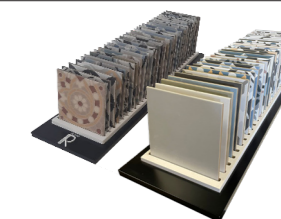

ICUNA 006 sel 1+2

€ 125

Collection
LA MADELEINE
LA VILLETTE
BEL HISTOIRE