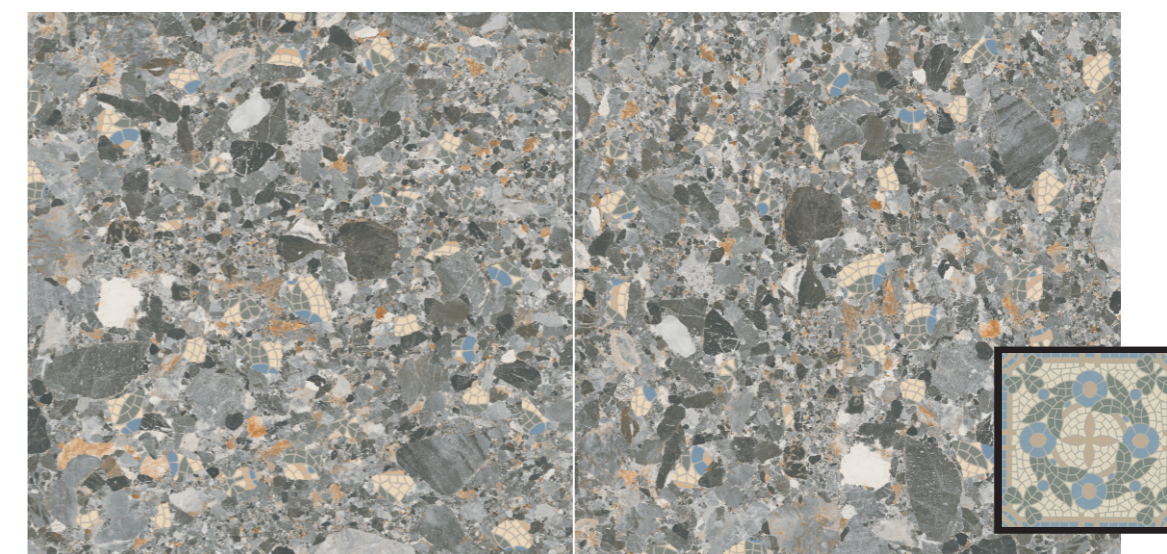

IComposition La Roche Firmin

La Roche Gros Firmin 80x80

Bel Histoire Firmin 15x15

CODE : VVS8080_006 €102,34
CODE : MER_PAN_003 €25,00