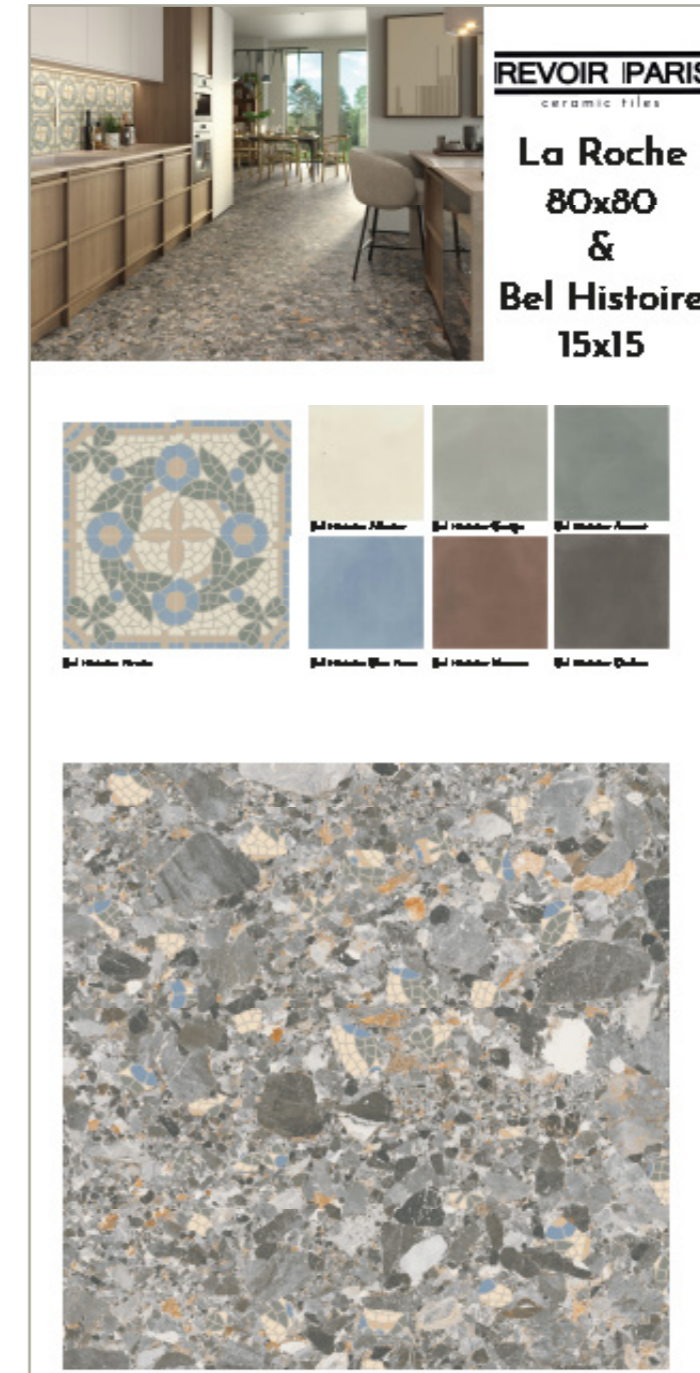

CODE : MER_PAN_LIBRARY_5A €57,80