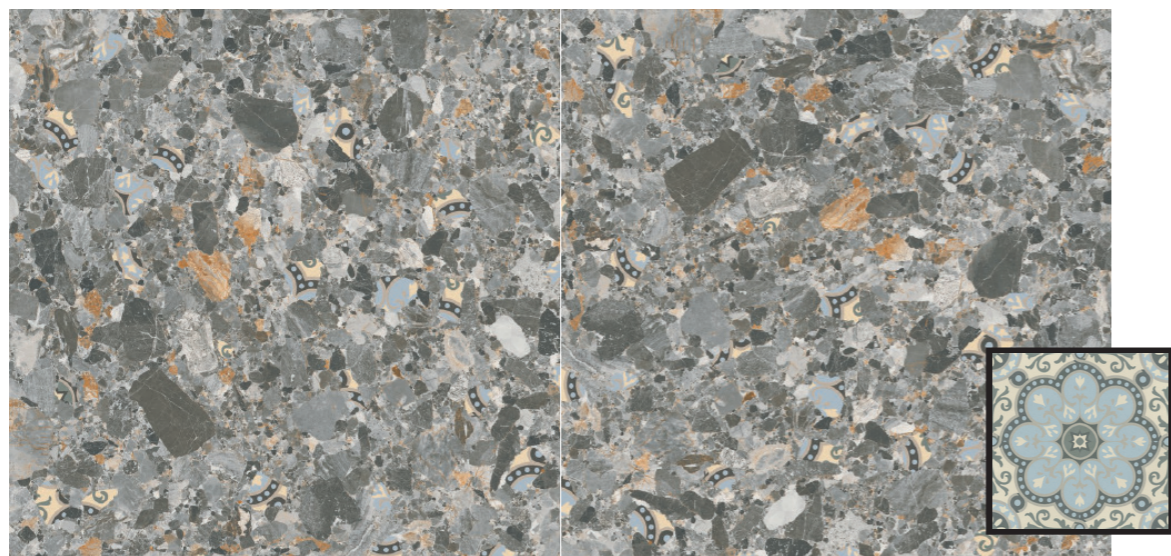

Bel Histoire Firmin 15x15

CODE : VVS8080_006 €102,34
CODE : MER_PAN_003 €25,00

ICOMPOSITION LA ROCHE Déco

IComposition La Roche Lisette

La Roche Gros Lisette 80x80
Bel Histoire Lisette 15x15

ITILE LIBRARY PANEL