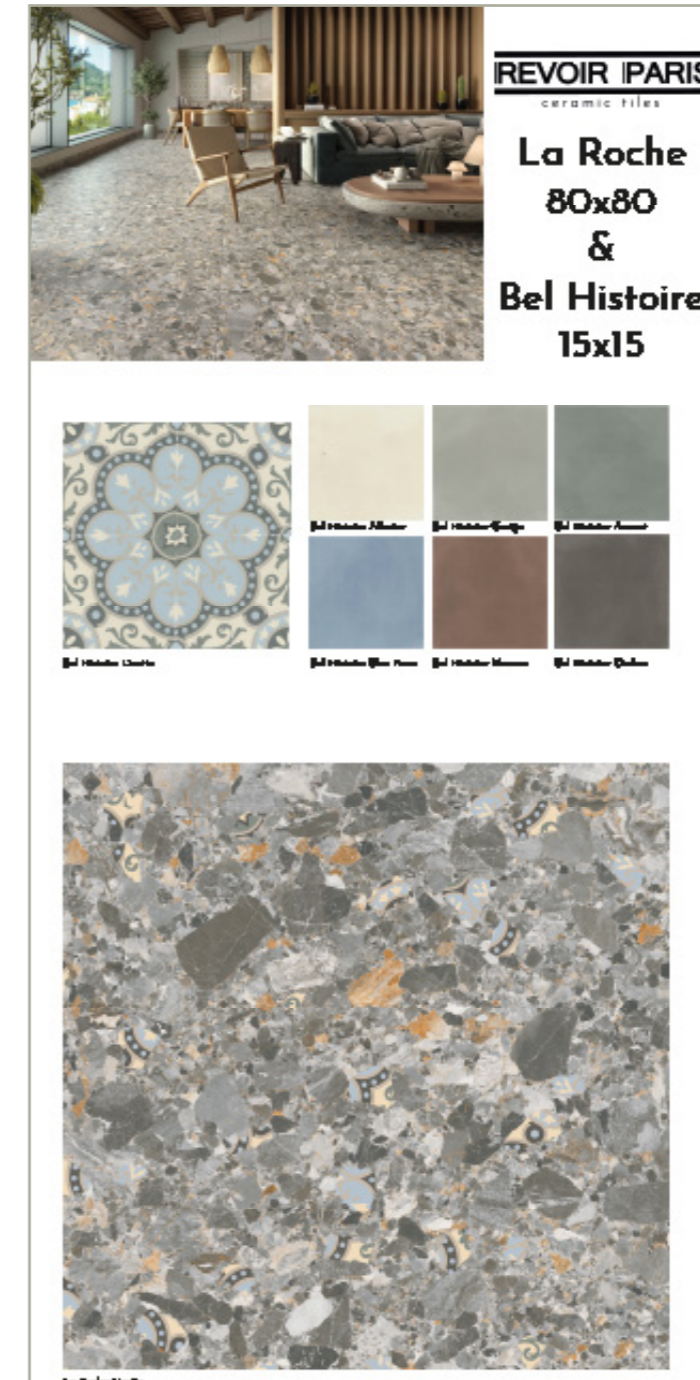

CODE : MER_PAN_LIBRARY_5C €57,80