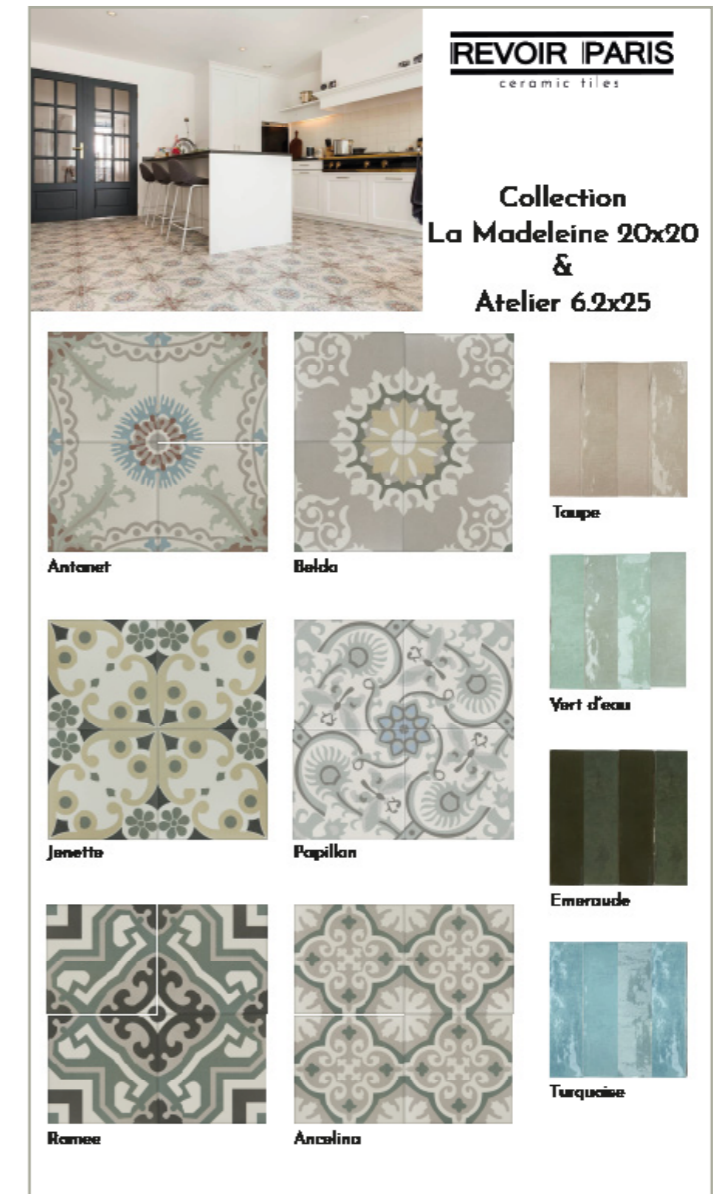

CODE : MER_PAN_LIBRARY_8B €57,80